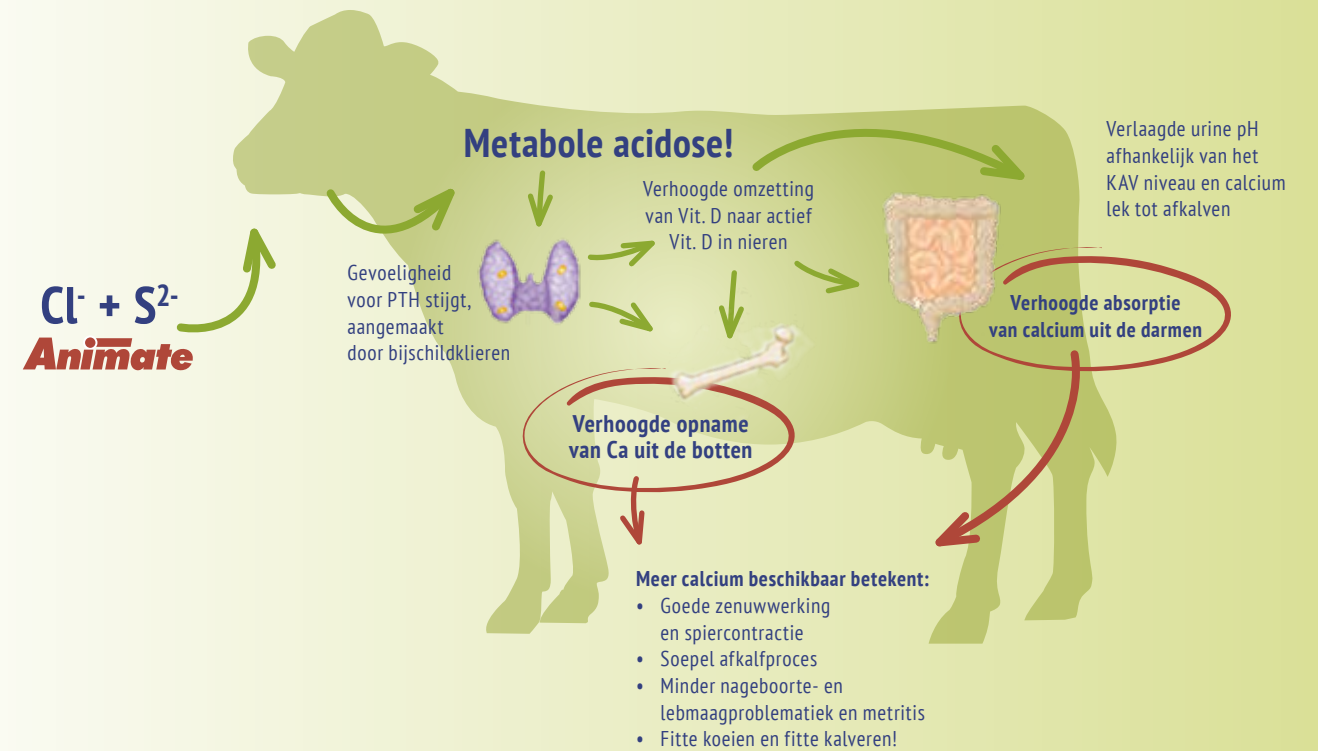

Fitte koeien
Betere spierfunctie
Meer weerstand
Actieve kalveren

FEED
2
FIT

Voor warme oren!

Het droogstand- en transitieconcept!

Voor warme oren!

Feed2Fit, voeren naar een fitte verse koe!

Het is belangrijk dat de droge koe goed wordt voorbereid op de komende lactatie en na afkalven de explosieve stijging van de calcium-, eiwit- en energiebehoefte kan opvangen. Het Feed2Fit concept van RumiVar kan deze belangrijke periode goed ondersteunen.

- Fitte koeien
- Betere spierfunctie
- Meer weerstand
- Actieve kalveren

Het droogzetten

Aan het begin van de droogstand is het goed opdrogen van de uier een kunst om uierinfecties te voorkomen. Met Melk'Stop vermindert de melkproductie bij droogzetten. Melk'Stop is een vloeibaar mengsel van plantaardige bestanddelen welke rechtstreeks in de bek kan worden ingegeven. Daarnaast is het van belang dat richting het droogzetten de krachtvoergif gestopt wordt, om zo de melkproductie te laten zakken.

 **RumiAdd**
Het droogstand- en transitieconcept!

**FEED
2
FIT**

Close-up periode

In de laatste drie weken voor het afkalven, wordt gestart met het voeren van smakelijke anionische zouten. Hiermee wordt de mobilisatie van calcium in het lichaam opgang gebracht.

Calcium wordt onttrokken uit het bot en de opname van calcium uit de darmen wordt verbeterd. Na het afkalven kan de koe daarmee direct aan haar verhoogde calciumbehoefte voldoen.

Dit vermindert de kans op melkziekte en ketose (zie grafiek). Een fitte koe is minder gevoelig voor baarmoederontstekingen, witvuilen en baarmoeder draaiingen.