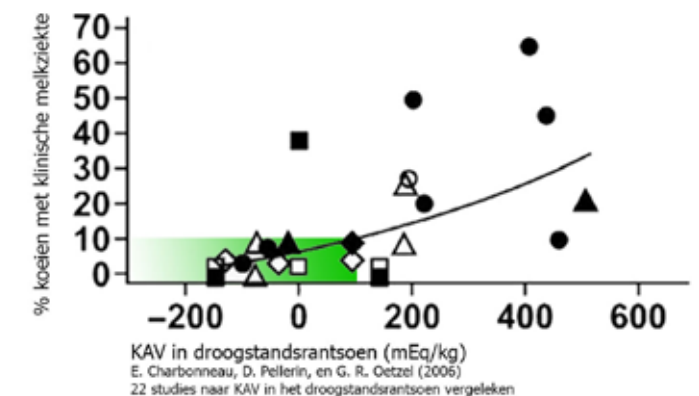

Close-up periode

In de laatste drie weken voor het afkalven, wordt gestart met het voeren van smakelijke anionische zouten. Hiermee wordt de mobilisatie van calcium in het lichaam opgang gebracht.

Calcium wordt onttrokken uit het bot en de opname van calcium uit de darmen wordt verbeterd. Na het afkalven kan de koe daarmee direct aan haar verhoogde calciumbehoefte voldoen.

Dit vermindert de kans op melkziekte en ketose (zie grafiek). Een fitte koe is minder gevoelig voor baarmoederontstekingen, witvuilen en baarmoeder draaiingen.

**RumiVar staat
u graag bij met
raad en daad!**