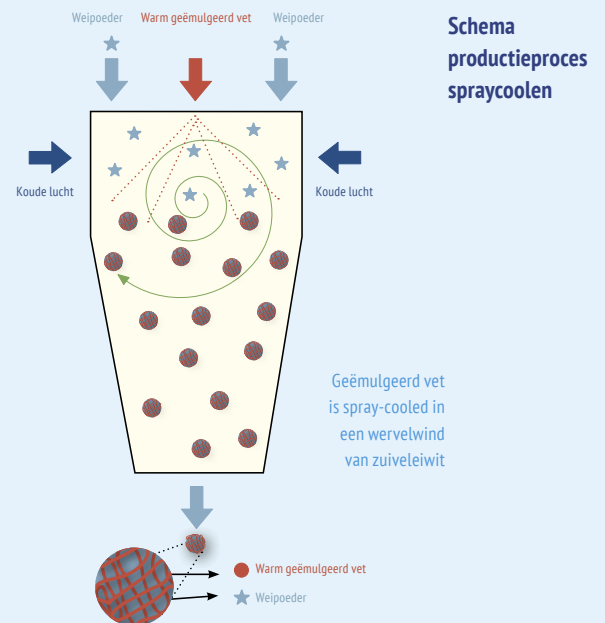

EIGENSCHAPPEN

- 30% magere melkpoeder
- Geen plantaardige eiwitten
- Geen overbelasting van de dunne darm

VOORDELEN

- Zorgt voor een hoge begingroei
- Geschikt bij hogere infectiedruk
- In te zetten bij kalvermelkdrinkautomaten en de emmermethode
- Zeer smakelijk
- Stabiele oplossing, zonder bezinksel

RumiMilk Premium bevat het Biosave L met de volgende voordelen:

- **Biosave L** ondersteunt de weerstand van kalveren
- Verbetering van de oplosbaarheid bij lagere temperaturen
- Homogene vetverdeling
- Verbetering van de vetvertering
- Stabiele oplossing
- In te zetten bij kalverdrinkautomaten en emmermethode

- ✓ Verbeterde verteerbaarheid van eiwitten
- ✓ Behoud van immunoglobulinen
- ✓ Betere stremming (zie afbeelding)

Spraycoolen

Uniek productieproces waardoor een vet-eiwit "kristal" ontstaat

- ✓ Verbetert de vetvertering
 - Hogere groei en speengewicht
- ✓ Verbetert de oplosbaarheid
- ✓ Minder verzadigingsgevoel door snellere vertering
 - Hogere krachtvoeropname op jongere leeftijd
 - Betere pensontwikkeling bij spenen