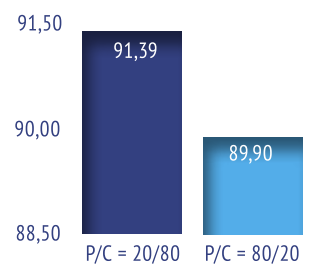

Kokosolie

Extra hoog aandeel kokosolie

- ✓ Beter verteerbaar voor jonge kalveren
- ✓ Hogere groei (zie grafiek)
- ✓ Antibacteriële werking
- ✓ Laag smeltpunt, verbeterde oplosbaarheid

Effect van kokosolie op groei

Gewicht op 56 dagen (kg)