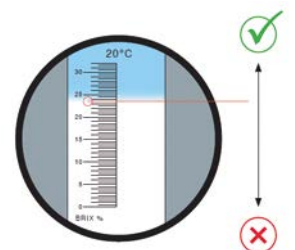

Dosering

Voeg 2 maatscheppen Topro Colostrum Mix toe aan 80 ml warm water en mix totdat dit is opgelost. Voor zwakke lammeren wordt geadviseerd om 3 maatscheppen in 120 ml warm water op te lossen.