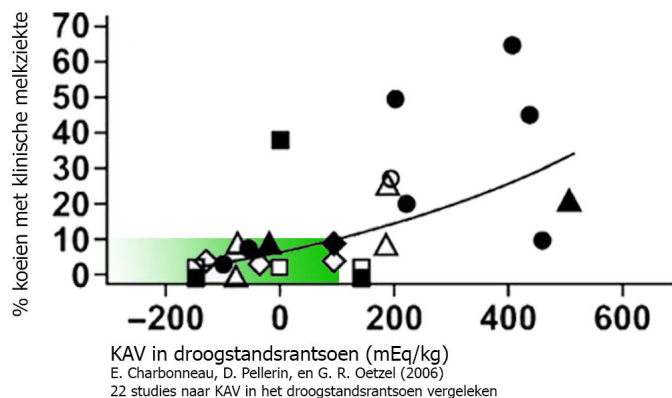

Dè geconcentreerde en smakelijke anionenmix voor fitte verse koeien

Melkziekte en sluimerende melkziekte is de meest voorkomende stofwisselingsziekte tijdens de “transitie” en treft meer dan 50 procent van alle verse melkkoeien. Het aanpakken van deze ziekte door juiste voeding en management leidt tot koeien die gezonder, productiever en winstgevender zijn. **Animate®** is een **smakelijke** anionenmix van de nieuwe generatie dat helpt bij het optimaliseren van de calciumstofwisseling voor en na het afkalven en helpt om de negatieve invloed van melkziekte op de gezondheid, de melkproductie en de vruchtbaarheid te verminderen.

Animate® ondersteunt de calciumstofwisseling en bevordert de calciumabsorptie uit de voeding. De dosering van Animate is afhankelijk van de KAV- waarde van het rantsoen.

Animate® wordt via een speciale droogstandsbrok gevoerd vanaf 21 dagen voor afkalven. Toevoegen van Animate aan het TMR rantsoen is mogelijk. Daarbij is het belangrijk dat de koeien elke dag dezelfde dosering **Animate®** opnemen.