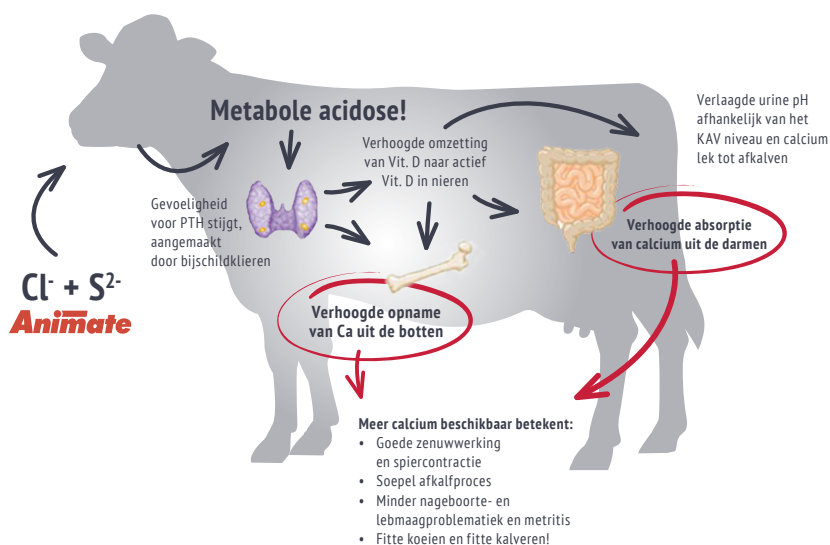

Dè geconcentreerde en smakelijke anionenmix voor fitte verse koeien

Melkziekte en sluimerende melkziekte is de meest voorkomende stofwisselingsziekte tijdens de “transitie” en treft meer dan 50 procent van alle verse melkkoeien. Het aanpakken van deze ziekte door juiste voeding en management leidt tot koeien die gezonder, productiever en winstgevender zijn. **Animate®** is een **smakelijke** anionenmix van de nieuwe generatie dat helpt bij het optimaliseren van de calciumstofwisseling voor en na het afkalven en helpt om de negatieve invloed van melkziekte op de gezondheid, de melkproductie en de vruchtbaarheid te verminderen.

Animate® is ...

- ✓ **Hét product voor het behalen van de juiste negatieve KAV-waarde** van het droogstandsrantsoen, ter voorkoming van melkziekte en sluimerende melkziekte.
- ✓ **Smakelijk ...** Vanwege de smakelijkheid wordt **Animate®** gemakkelijk opgenomen zonder dat de drogestofopname voor het afkalven wordt verlaagd. Dit leidt tot een hogere droge-stof opname na het afkalven en uiteindelijk een hogere melkgift.
- ✓ **Geconcentreerd ...** **Animate®** is een van de meest geconcentreerde, anionische producten op de markt. Dit zorgt voor meer rantsoenruimte en gemakkelijker formuleren van het rantsoen.
- ✓ **Compleet ...** **Animate®** heeft een unieke samenstelling om zo effectieve hoeveelheden anionen te leveren, daarnaast bevat het andere belangrijke voedingsstoffen, zoals magnesium en fosfor, die nodig zijn voor een goed close up rantsoen met een negatieve KAV.
- ✓ **Ontwikkeld op basis van wetenschap**, vervaardigd volgens de hoogste kwaliteitsnormen en bewezen door jarenlange onderzoeks- en praktijkervaring.